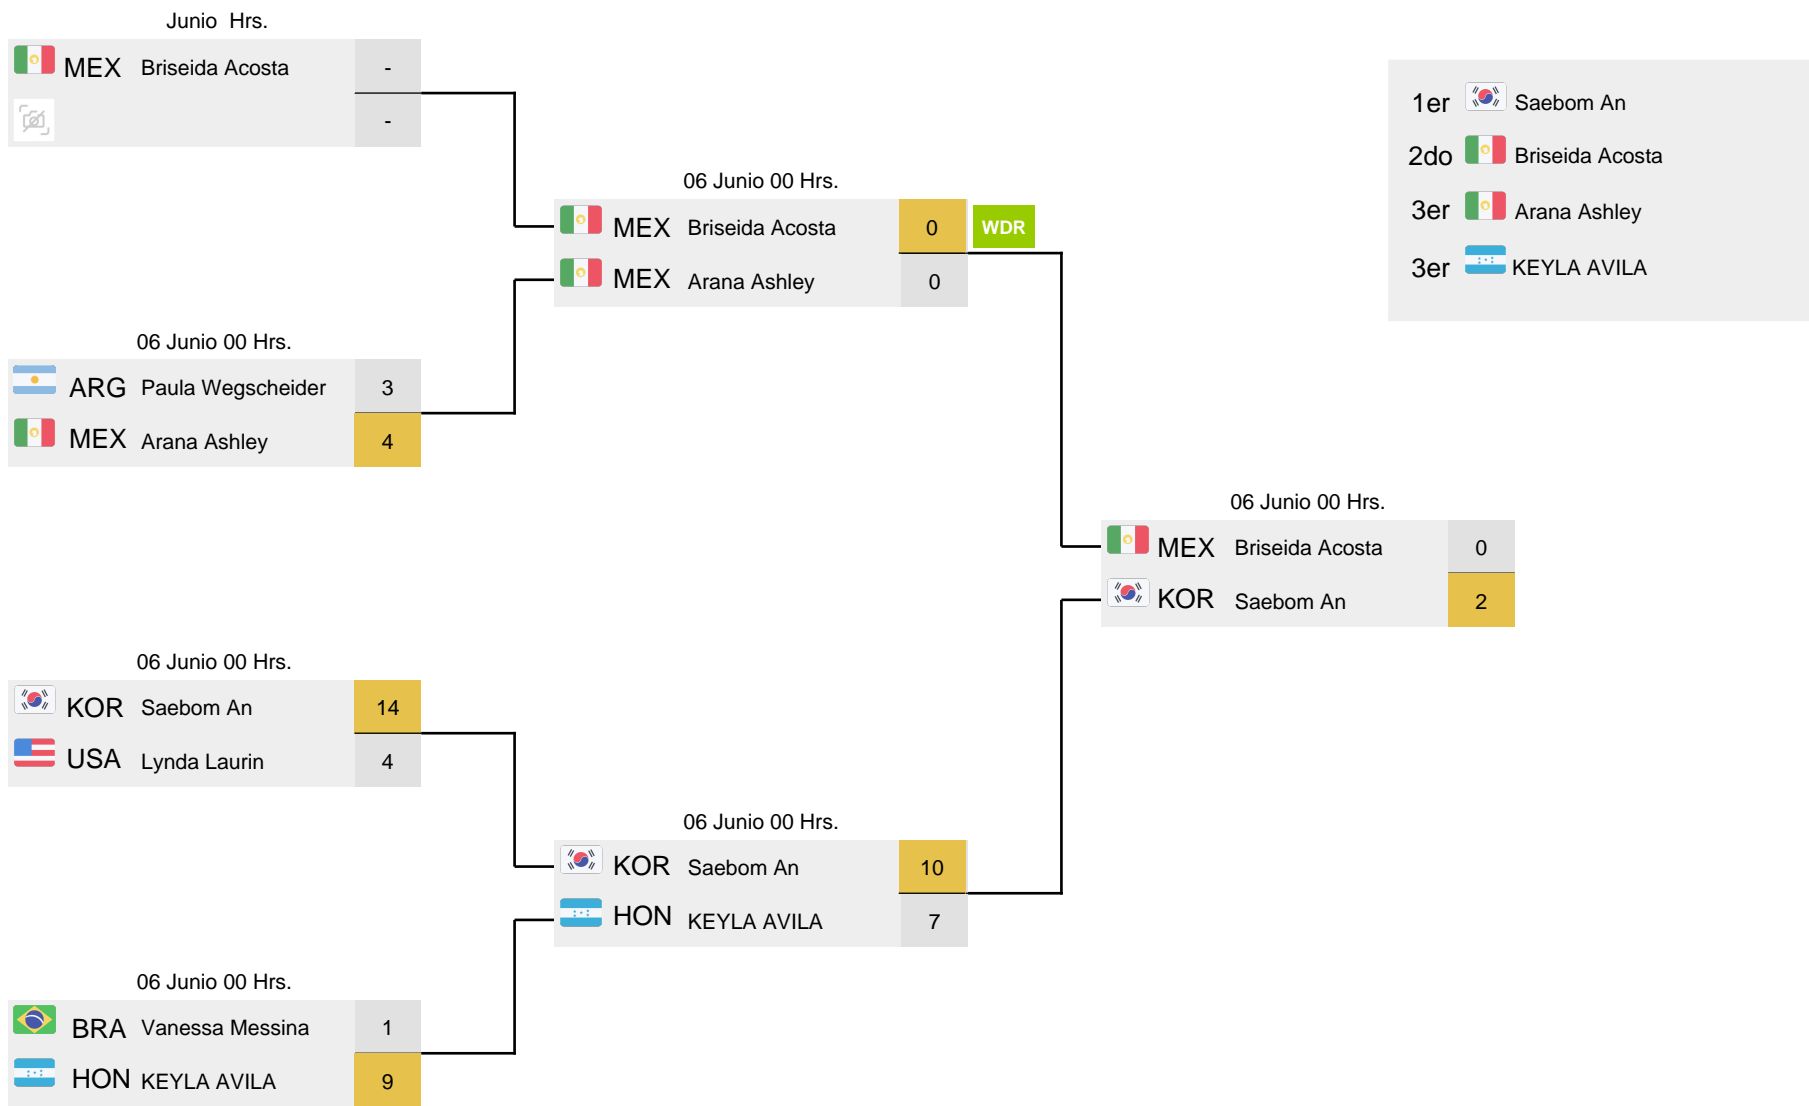

## DAM. Senior +73 Kg. Cint. Negro

## VAR. Senior +87 Kg. Cint. Negro

- 1er Maicon De Andrade
- 2do Dong Cha
- 3er VICTOR BALLESTEROS
- 3er Braian Elliot

## DAM. Senior -46 Kg. Cint. Negro

- 1er Beatriz Olivan
- 2do Yvette Hui Hua Yong
- 3er Kelly Soares
- 3er Virginia Dellan

## VAR. Senior -54 Kg. Cint. Negro

- 1er CESAR RODRIGUEZ
- 2do Camilo Perez
- 3er Miguel Angel Sanchez
- 3er Clayton Dos Santos