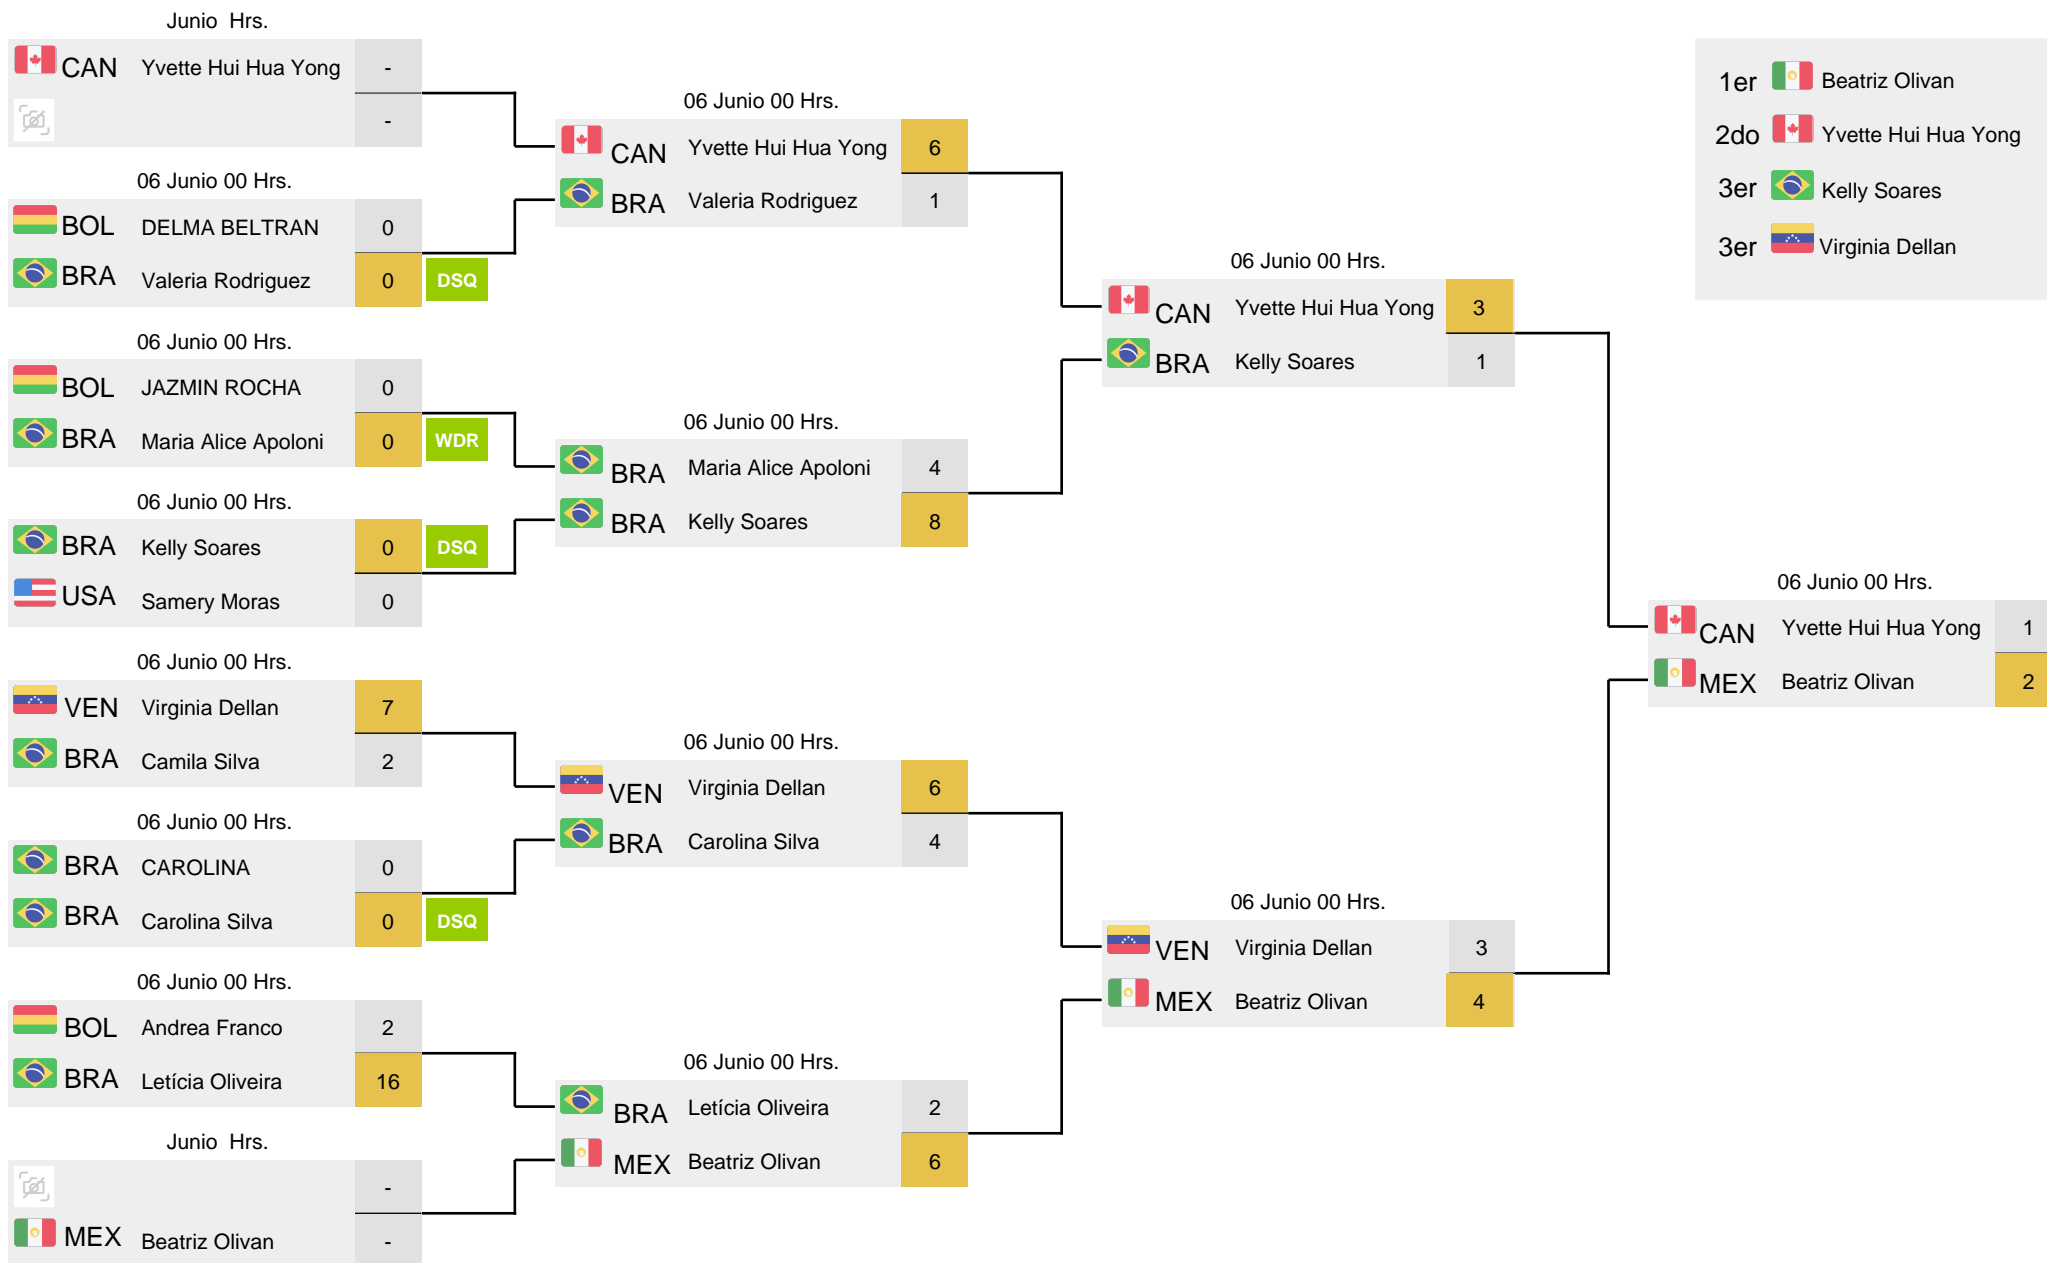

DAM. Senior -46 Kg. Cint. Negro

- 1er Beatriz Olivan
- 2do Yvette Hui Hua Yong
- 3er Kelly Soares
- 3er Virginia Dellan