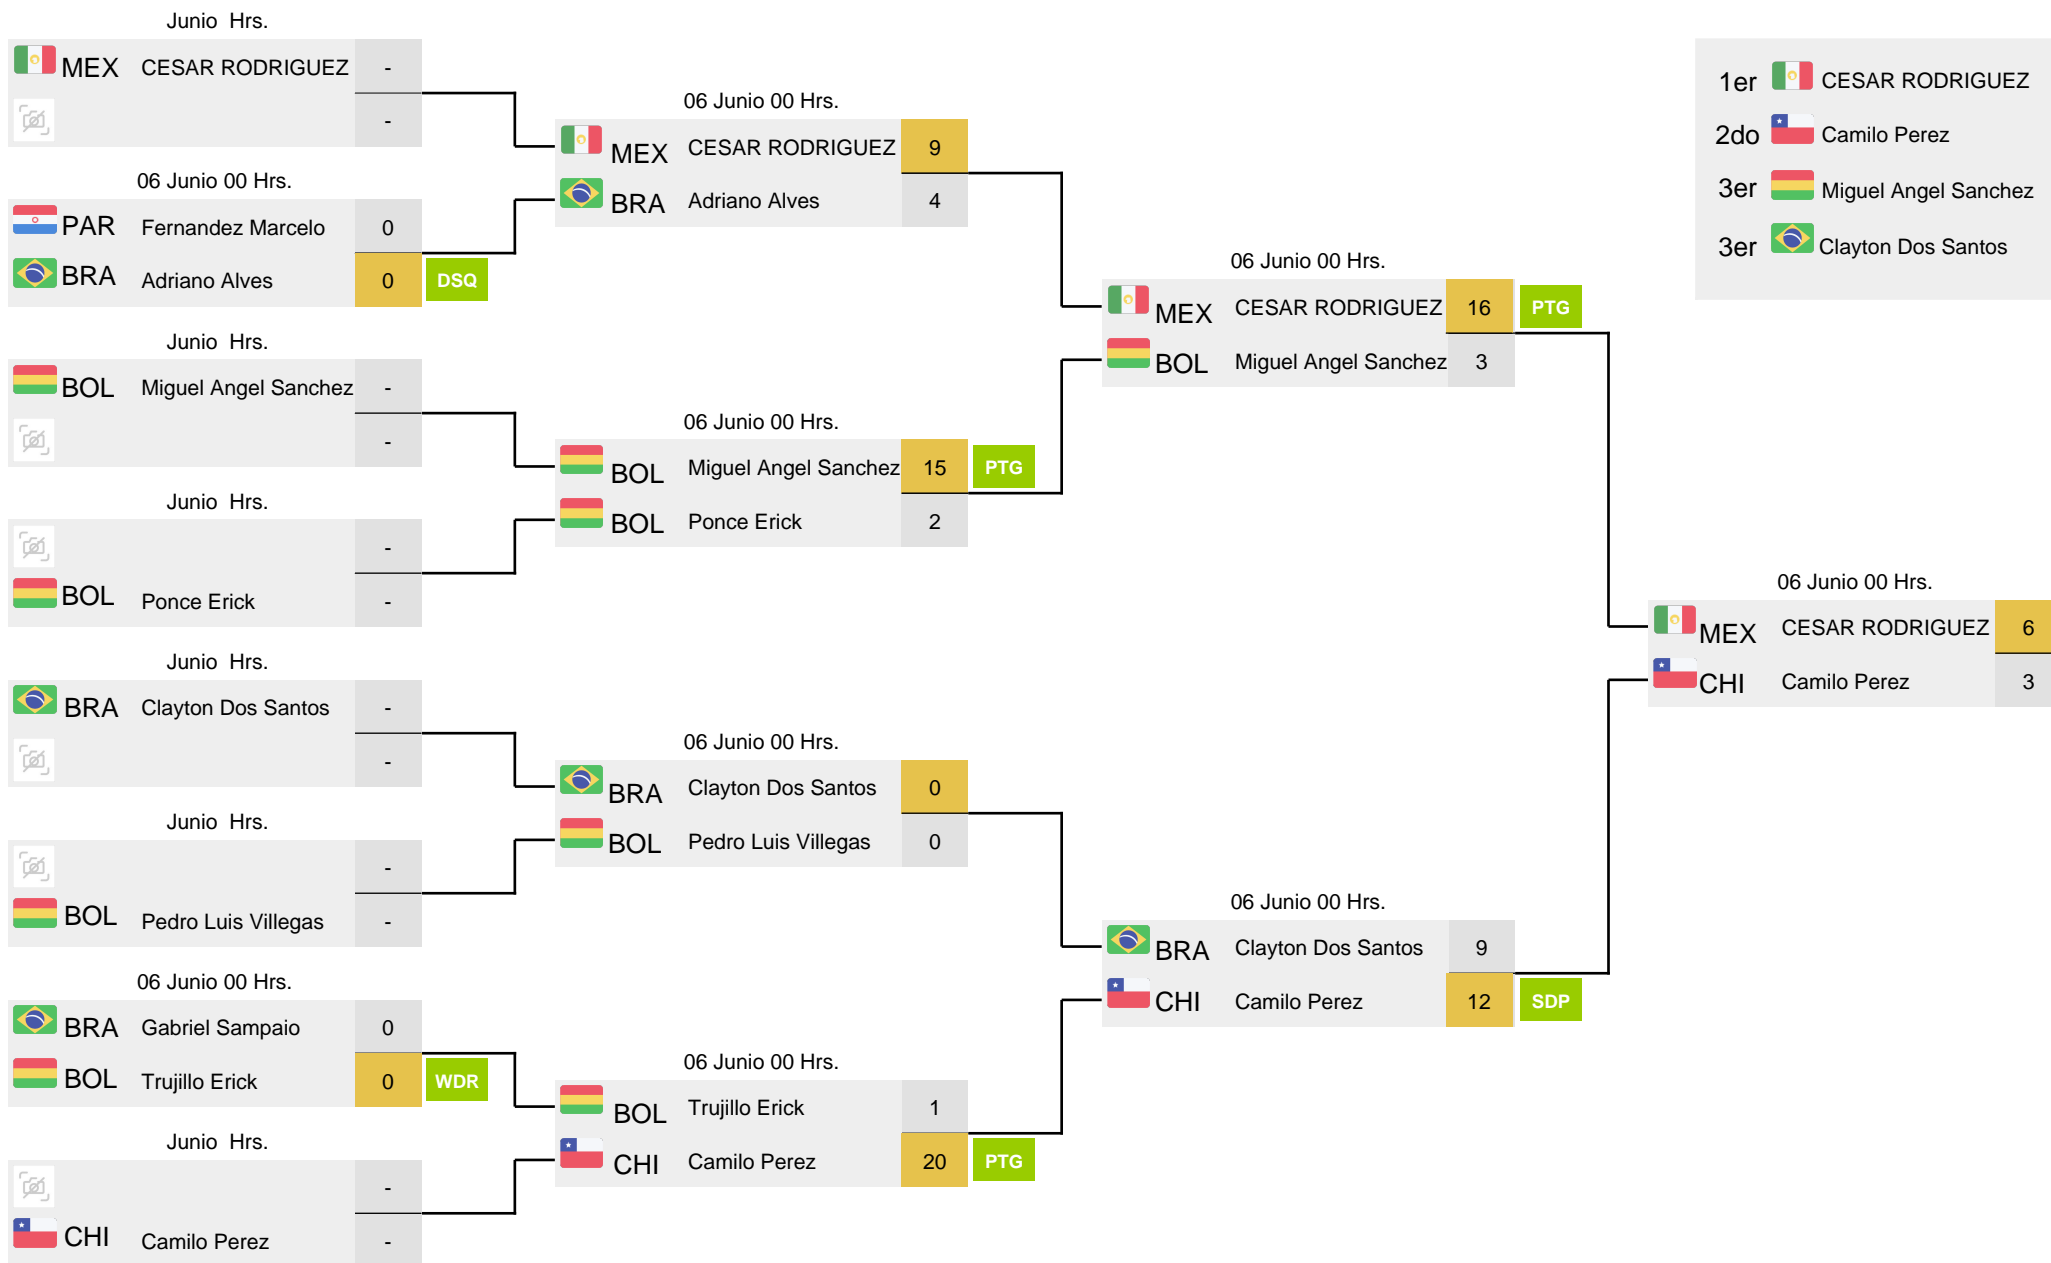

## VAR. Senior +87 Kg. Cint. Negro

- 1er Maicon De Andrade
- 2do Dong Cha
- 3er VICTOR BALLESTEROS
- 3er Braian Elliot

## DAM. Senior -46 Kg. Cint. Negro

- 1er Beatriz Olivan
- 2do Yvette Hui Hua Yong
- 3er Kelly Soares
- 3er Virginia Dellan

## DAM. Senior -49 Kg. Cint. Negro

## VAR. Senior -54 Kg. Cint. Negro

- 1er CESAR RODRIGUEZ
- 2do Camilo Perez
- 3er Miguel Angel Sanchez
- 3er Clayton Dos Santos