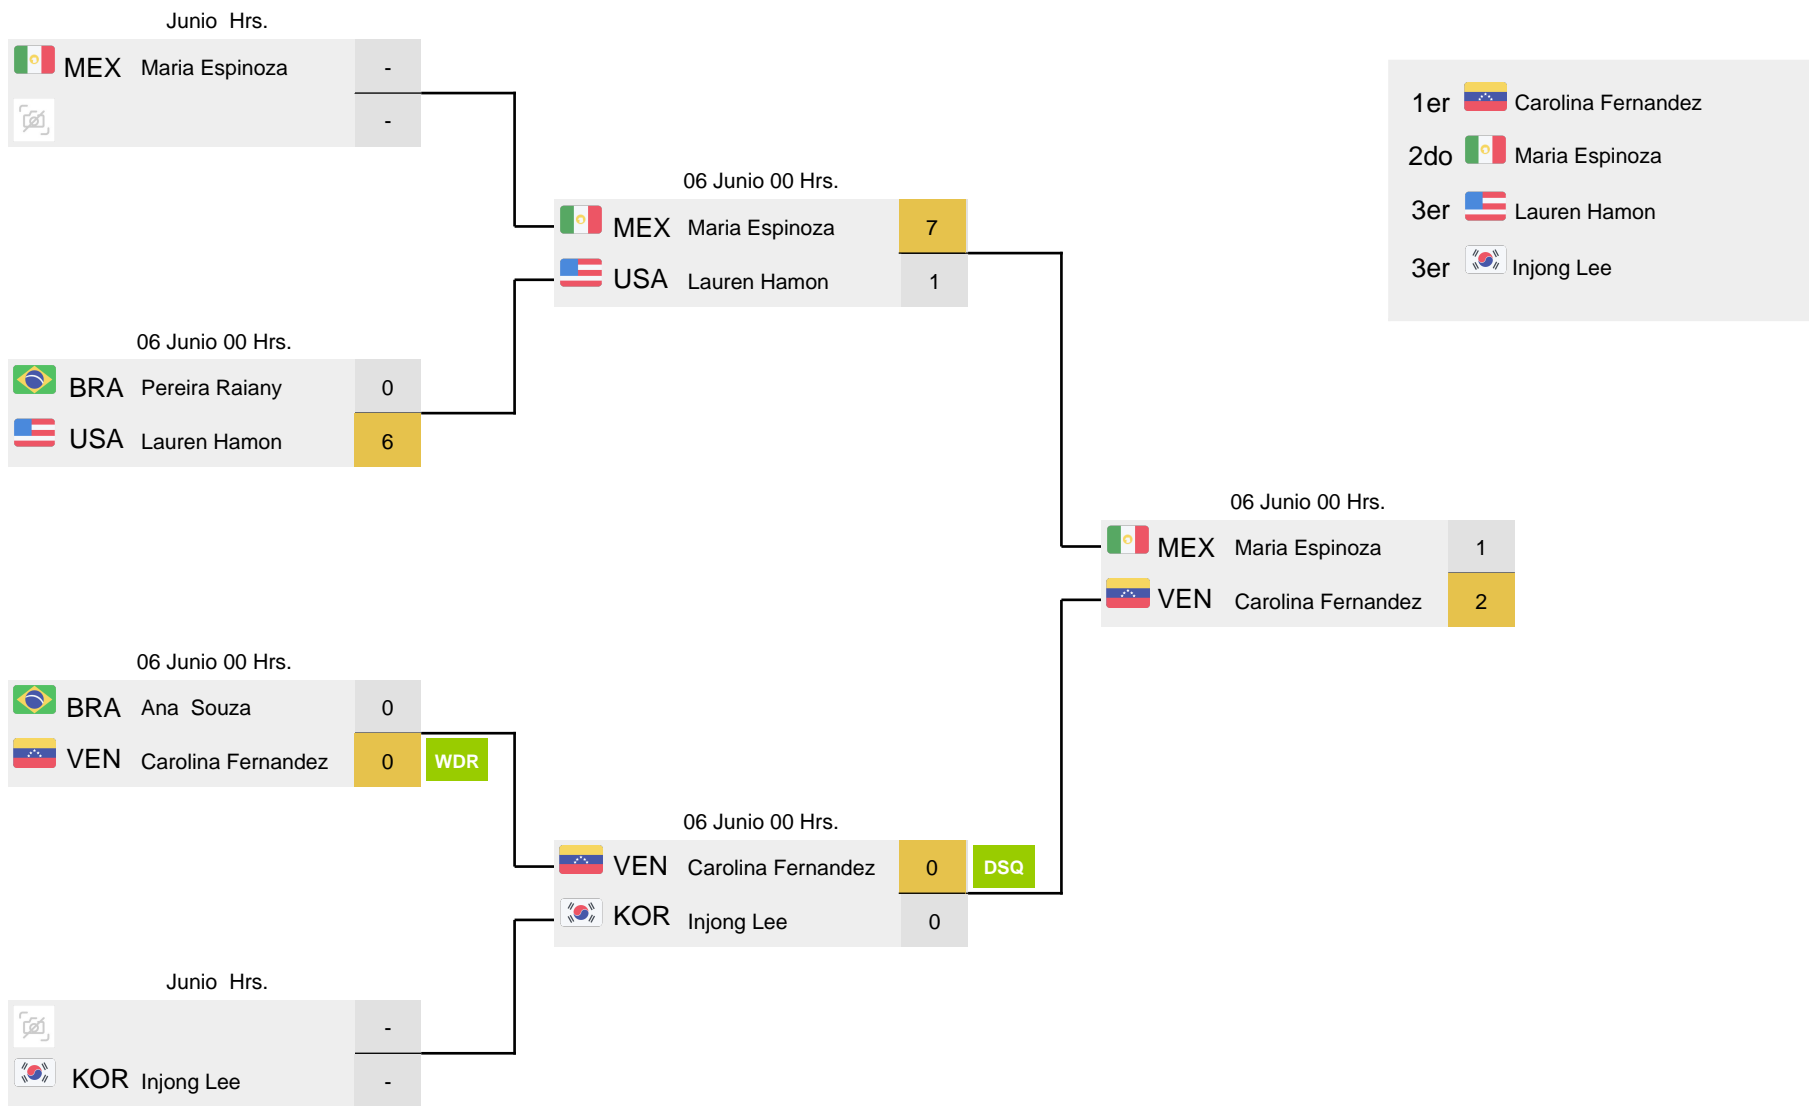

## VAR. Senior -54 Kg. Cint. Negro

- 1er CESAR RODRIGUEZ
- 2do Camilo Perez
- 3er Miguel Angel Sanchez
- 3er Clayton Dos Santos

## VAR. Senior -58 Kg. Cint. Negro

Junio Hrs.				Junio Hrs.			
MEX	DAMIAN VILLA	-	-	MEX	DAMIAN VILLA	3	
BOL	Chocata Richard	3		URU	Mayko Votta	2	
URU	Mayko Votta	15					
06 Junio 00 Hrs.				06 Junio 00 Hrs.			
BOL	SEBASTIAN ROBLES	-	-	BOL	SEBASTIAN ROBLES	0	WDR
PAL	Malik Abu Alrob	-	-	PAL	Malik Abu Alrob	0	
Junio Hrs.				Junio Hrs.			
BRA	Venilton Teixeira	-	-	BRA	Venilton Teixeira	0	
PAR	Matias Ramirez	0		BRA	Jerison Silva	0	
BRA	Jerison Silva	0					
06 Junio 00 Hrs.				06 Junio 00 Hrs.			
BOL	Julio Menacho	4		BOL	JOSE DIEGO ACUÑA	9	SDP
BOL	JOSE DIEGO ACUÑA	13		VEN	Mario Leal	9	
Junio Hrs.				Junio Hrs.			
CRC	Heiner Oviedo	-	-	CRC	Heiner Oviedo	12	
PER	Alejandro Rodriguez	0		ARG	Diego Vicente Anca	1	
ARG	Diego Vicente Anca	0	DSQ				
06 Junio 00 Hrs.				06 Junio 00 Hrs.			
BOL	Anuard Auad	0		BOL	Sergio Miguel	1	
BOL	Sergio Miguel	0		ARU	Jhon Jairo Maduro	11	
Junio Hrs.				Junio Hrs.			
CHI	Sebastian Navea	-	-	CHI	Sebastian Navea	0	
BOL	gomez kevin	0		BOL	Arispe Kenin	0	WDR
BOL	Arispe Kenin	0	WDR				
06 Junio 00 Hrs.				06 Junio 00 Hrs.			
GUA	Francisco Palacios	14		GUA	Francisco Palacios	7	
URU	Mauricio Guillen	9		MEX	CARLOS NAVARRO	8	
Junio Hrs.				Junio Hrs.			
MEX	CARLOS NAVARRO	-	-				

## VAR. Senior -58 Kg. Cint. Negro

- 1er  CARLOS NAVARRO
- 2do  DAMIAN VILLA
- 3er  JOSE DIEGO ACUÑA
- 3er  Heiner Oviedo

## DAM. Senior -73 Kg. Cint. Negro