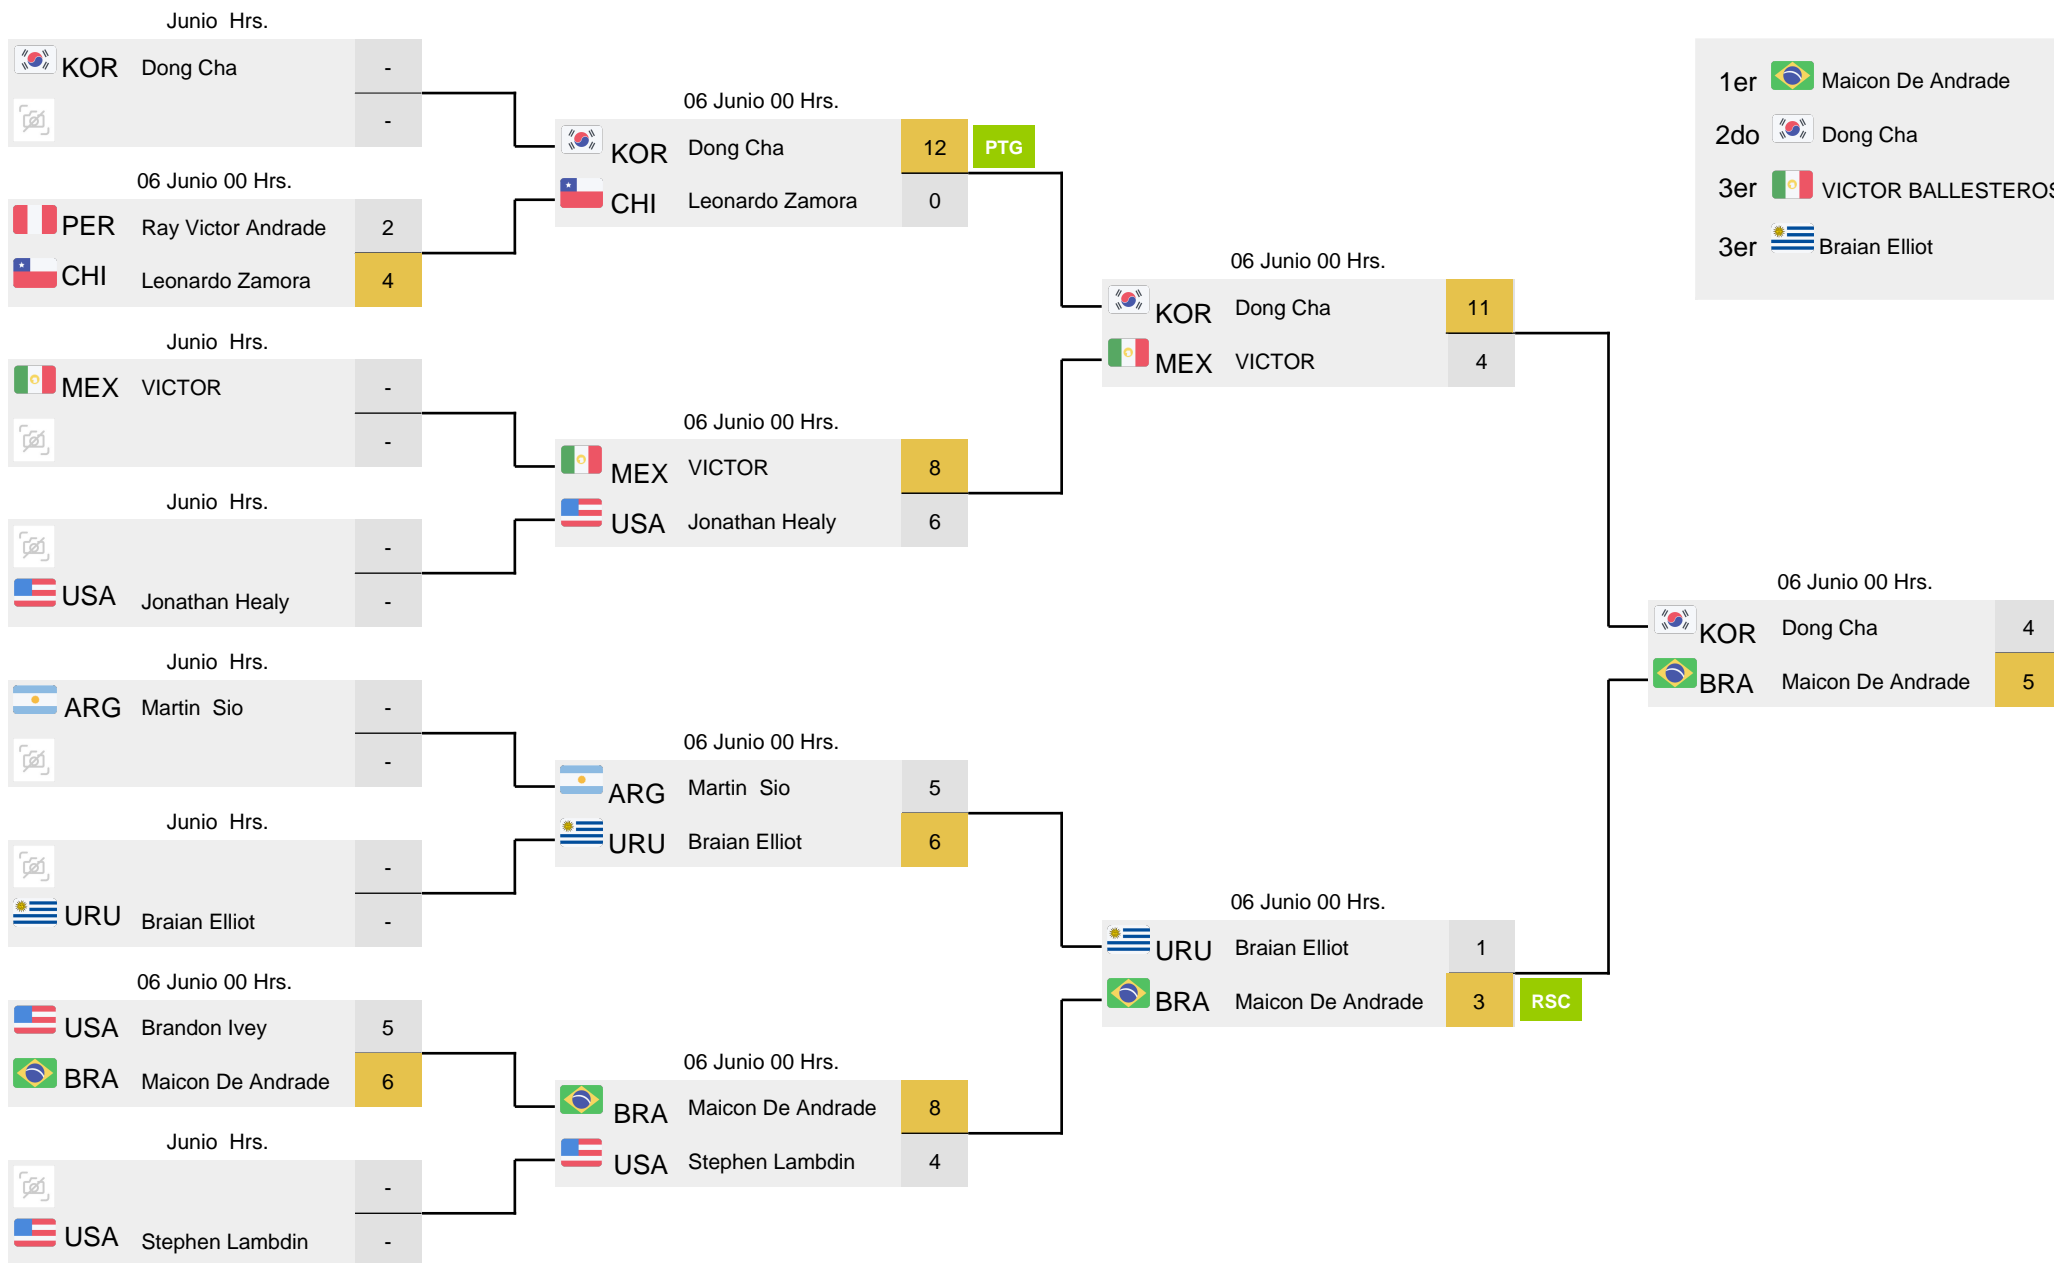

## DAM. Senior +73 Kg. Cint. Negro

## VAR. Senior +87 Kg. Cint. Negro

- 1er Maicon De Andrade
- 2do Dong Cha
- 3er VICTOR BALLESTEROS
- 3er Braian Elliot

## DAM. Senior -46 Kg. Cint. Negro

- 1er Beatriz Olivan
- 2do Yvette Hui Hua Yong
- 3er Kelly Soares
- 3er Virginia Dellan

## VAR. Senior -54 Kg. Cint. Negro

- 1er CESAR RODRIGUEZ
- 2do Camilo Perez
- 3er Miguel Angel Sanchez
- 3er Clayton Dos Santos