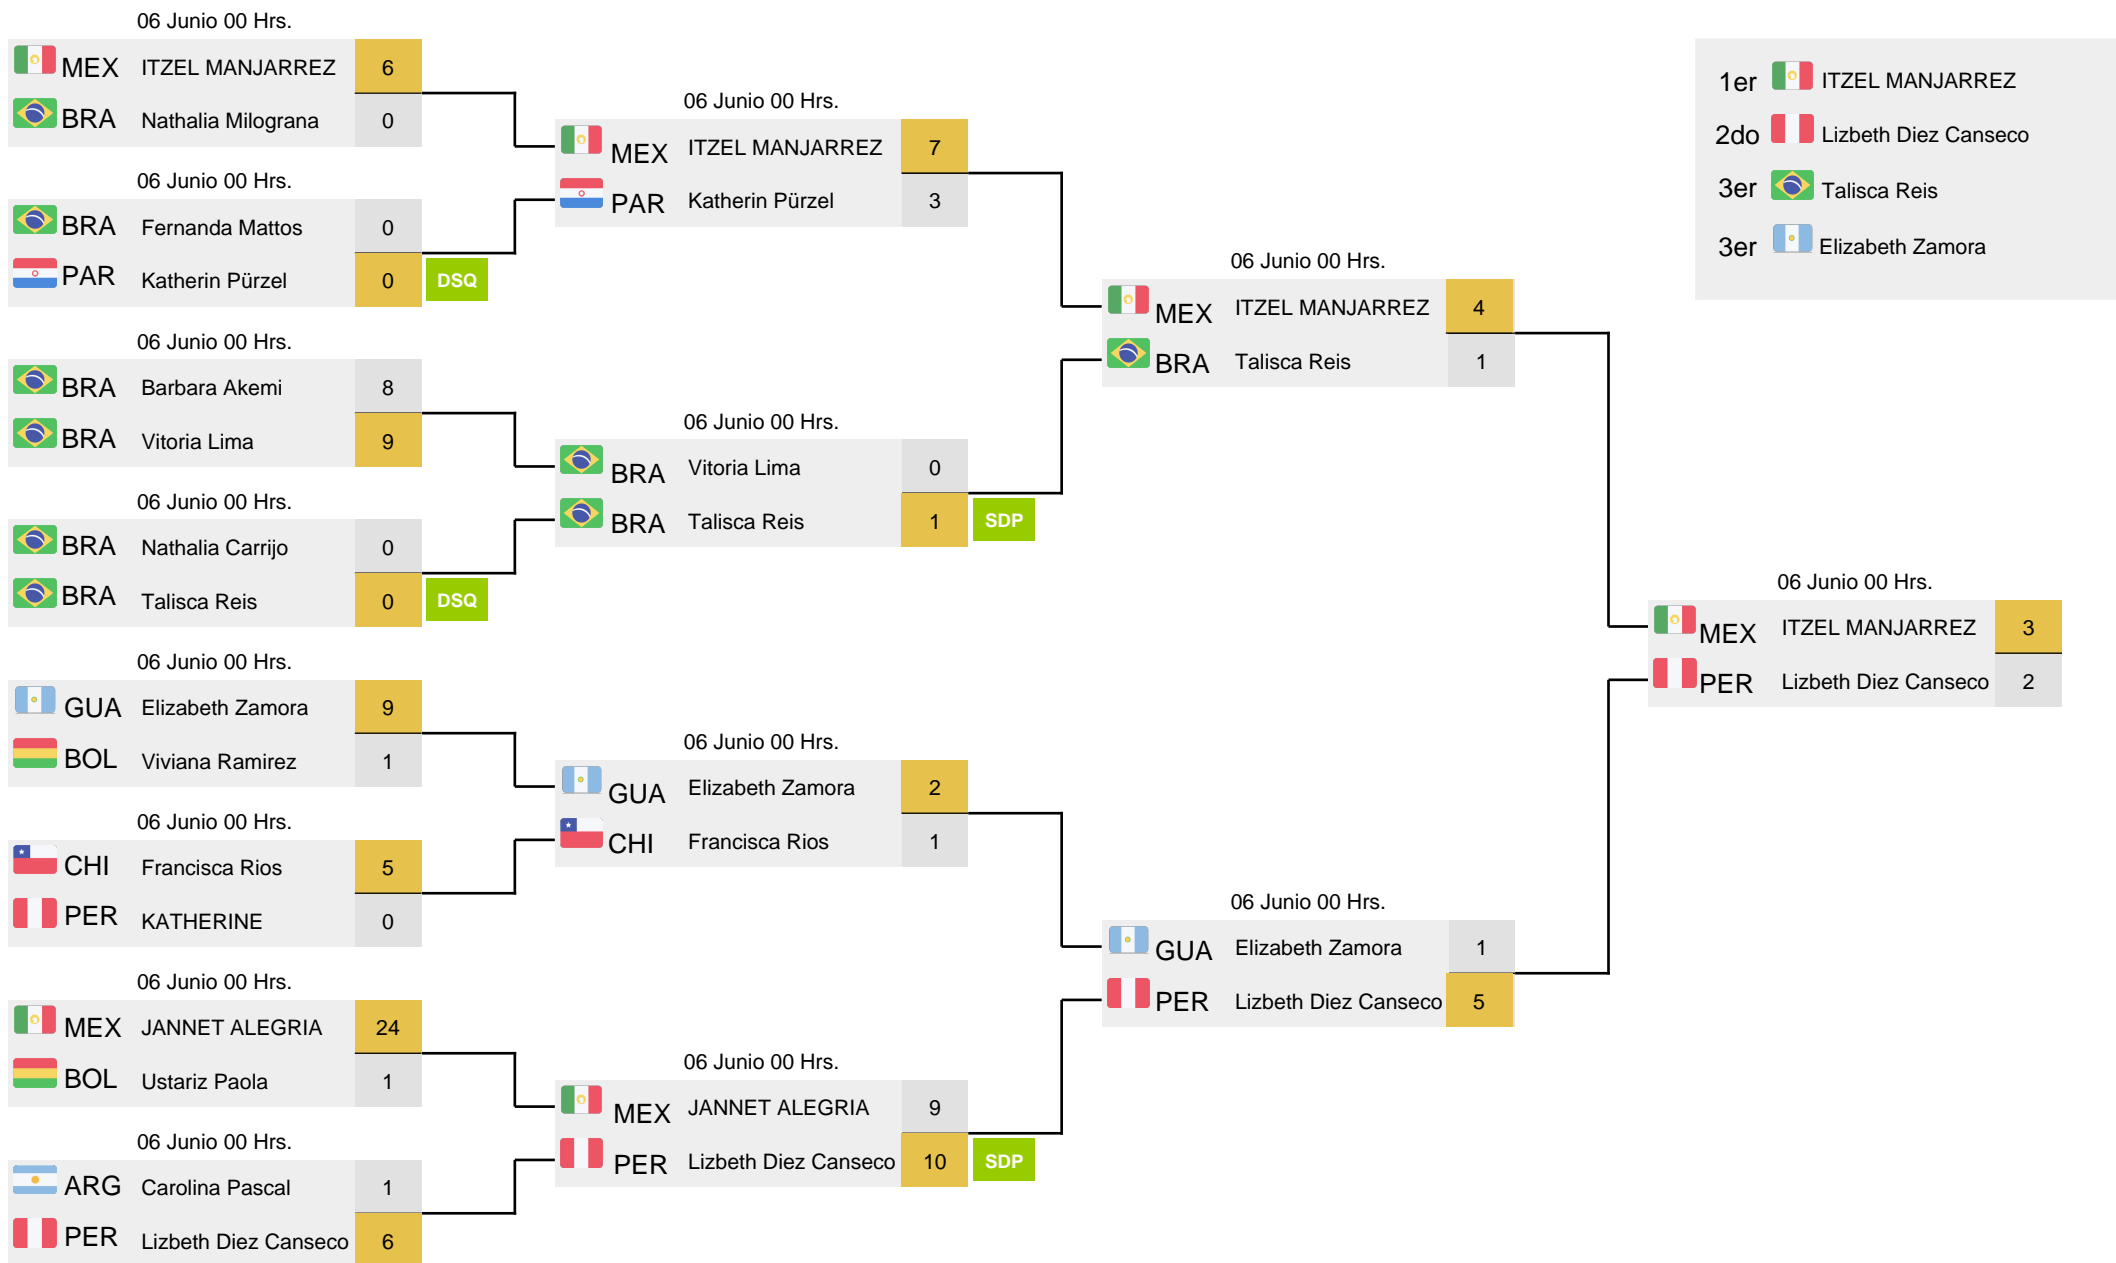

## DAM. Senior +73 Kg. Cint. Negro

## VAR. Senior +87 Kg. Cint. Negro

- 1er Maicon De Andrade
- 2do Dong Cha
- 3er VICTOR BALLESTEROS
- 3er Braian Elliot

## DAM. Senior -46 Kg. Cint. Negro

- 1er Beatriz Olivan
- 2do Yvette Hui Hua Yong
- 3er Kelly Soares
- 3er Virginia Dellan

## VAR. Senior -54 Kg. Cint. Negro

- 1er CESAR RODRIGUEZ
- 2do Camilo Perez
- 3er Miguel Angel Sanchez
- 3er Clayton Dos Santos