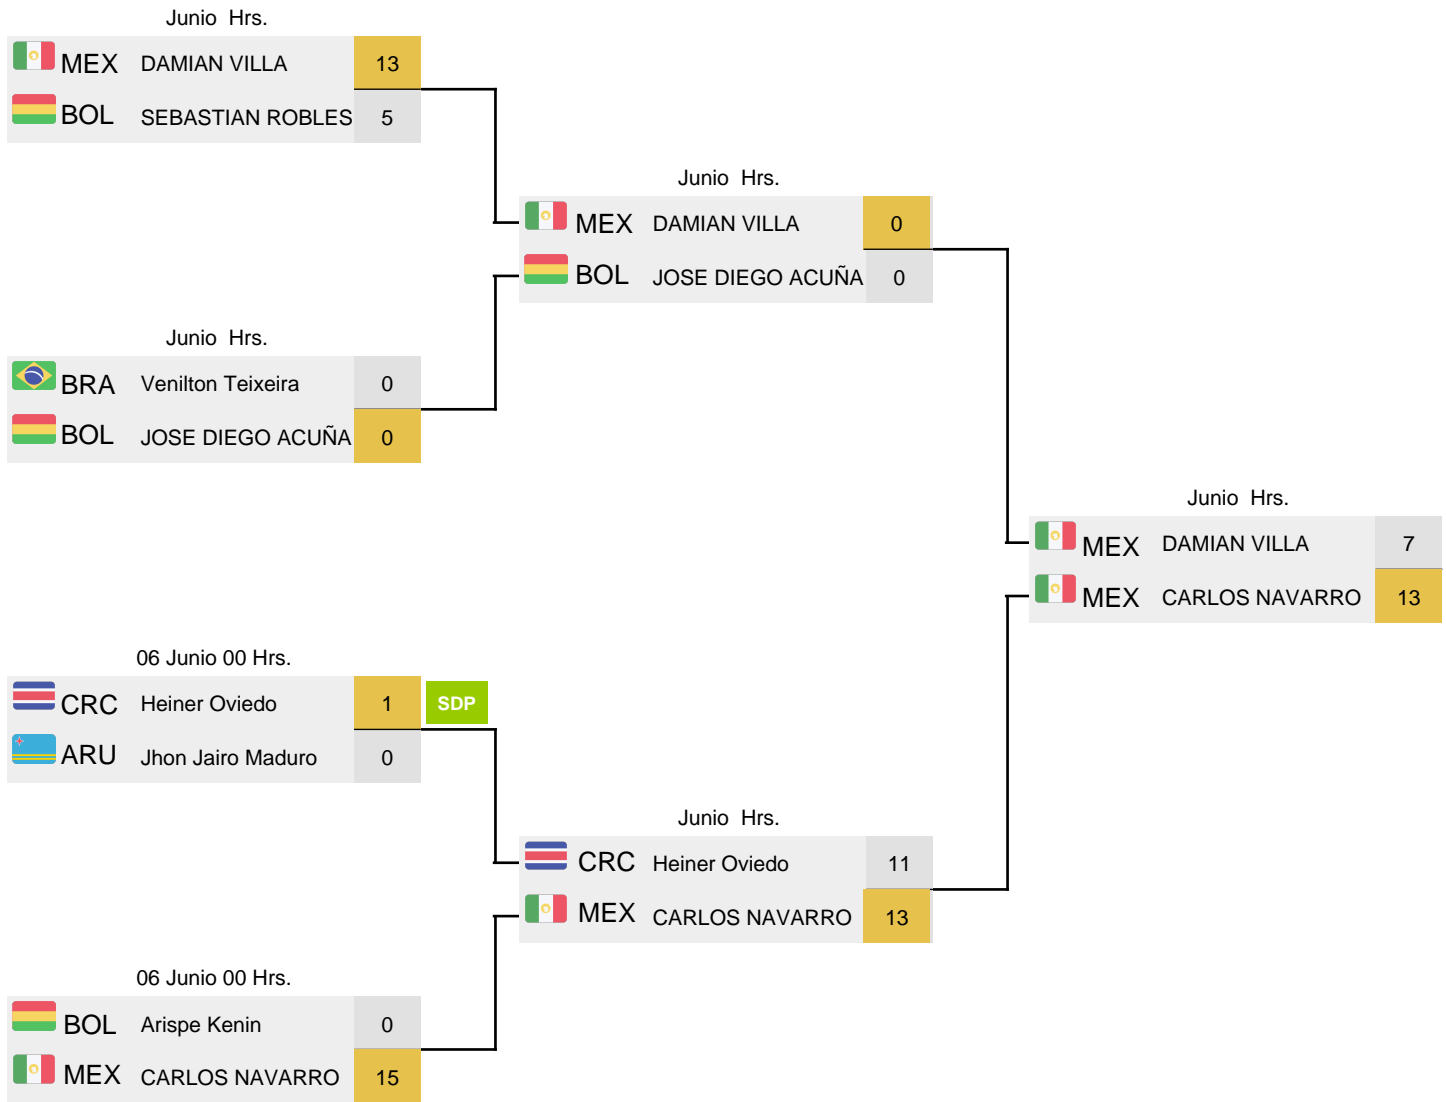

## DAM. Senior -49 Kg. Cint. Negro

## VAR. Senior -54 Kg. Cint. Negro

- 1er CESAR RODRIGUEZ
- 2do Camilo Perez
- 3er Miguel Angel Sanchez
- 3er Clayton Dos Santos

## VAR. Senior -58 Kg. Cint. Negro

Junio Hrs.				Junio Hrs.			
MEX	DAMIAN VILLA	-	-	MEX	DAMIAN VILLA	3	
BOL	Chocata Richard	3		URU	Mayko Votta	2	
URU	Mayko Votta	15					
06 Junio 00 Hrs.				06 Junio 00 Hrs.			
BOL	SEBASTIAN ROBLES	-	-	BOL	SEBASTIAN ROBLES	0	WDR
PAL	Malik Abu Alrob	-	-	PAL	Malik Abu Alrob	0	
Junio Hrs.				Junio Hrs.			
BRA	Venilton Teixeira	-	-	BRA	Venilton Teixeira	0	
PAR	Matias Ramirez	0		BRA	Jerison Silva	0	
BRA	Jerison Silva	0					
06 Junio 00 Hrs.				06 Junio 00 Hrs.			
BOL	Julio Menacho	4		BOL	JOSE DIEGO ACUÑA	9	SDP
BOL	JOSE DIEGO ACUÑA	13		VEN	Mario Leal	9	
Junio Hrs.				Junio Hrs.			
CRC	Heiner Oviedo	-	-	CRC	Heiner Oviedo	12	
PER	Alejandro Rodriguez	0		ARG	Diego Vicente Anca	1	
ARG	Diego Vicente Anca	0	DSQ				
06 Junio 00 Hrs.				06 Junio 00 Hrs.			
BOL	Anuard Auad	0		BOL	Sergio Miguel	1	
BOL	Sergio Miguel	0		ARU	Jhon Jairo Maduro	11	
Junio Hrs.				Junio Hrs.			
CHI	Sebastian Navea	-	-	CHI	Sebastian Navea	0	
BOL	gomez kevin	0		BOL	Arispe Kenin	0	WDR
BOL	Arispe Kenin	0	WDR				
06 Junio 00 Hrs.				06 Junio 00 Hrs.			
GUA	Francisco Palacios	14		GUA	Francisco Palacios	7	
URU	Mauricio Guillen	9		MEX	CARLOS NAVARRO	8	
Junio Hrs.				Junio Hrs.			
MEX	CARLOS NAVARRO	-	-				

## VAR. Senior -58 Kg. Cint. Negro

- 1er  CARLOS NAVARRO
- 2do  DAMIAN VILLA
- 3er  JOSE DIEGO ACUÑA
- 3er  Heiner Oviedo