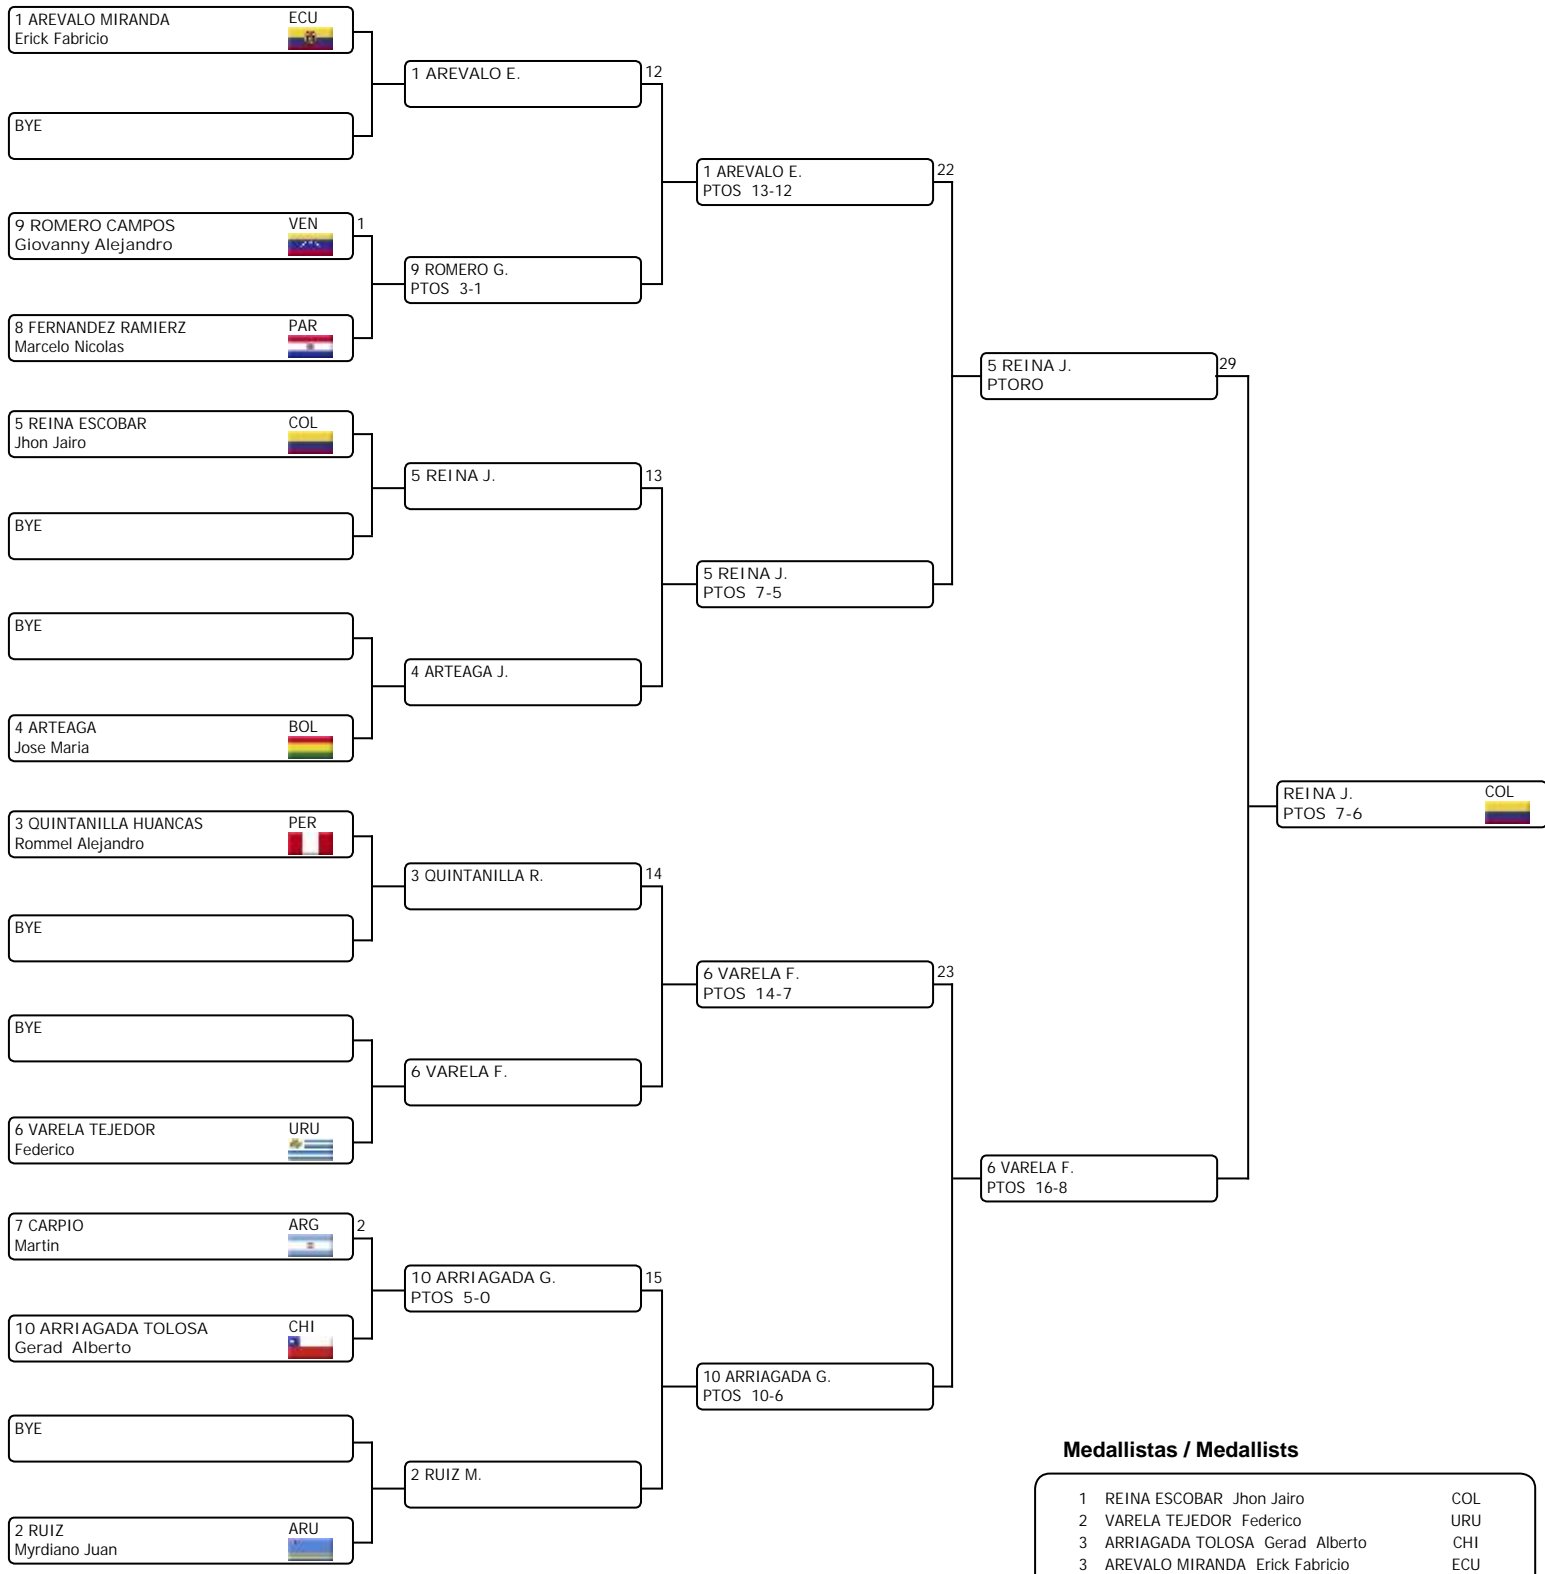

1/8

1/4

1/2

FINAL

DESC - Descalificación/Disqualification, NP - no Presentación/Walk Over, PTOS - Puntos/Points, SUP - Superioridad/Superiority, DPU - Deducción de Puntos/Points Deduction, ABN - Abandono/Abandonment, RSC - Arbitro detiene combate/Referee stops contest, KO - Fuera de combate/Knock Out, LES - Lesión/Injury, PTORO - Punto Oro/Gold Point, OT - Tiempo Extra/OverTime