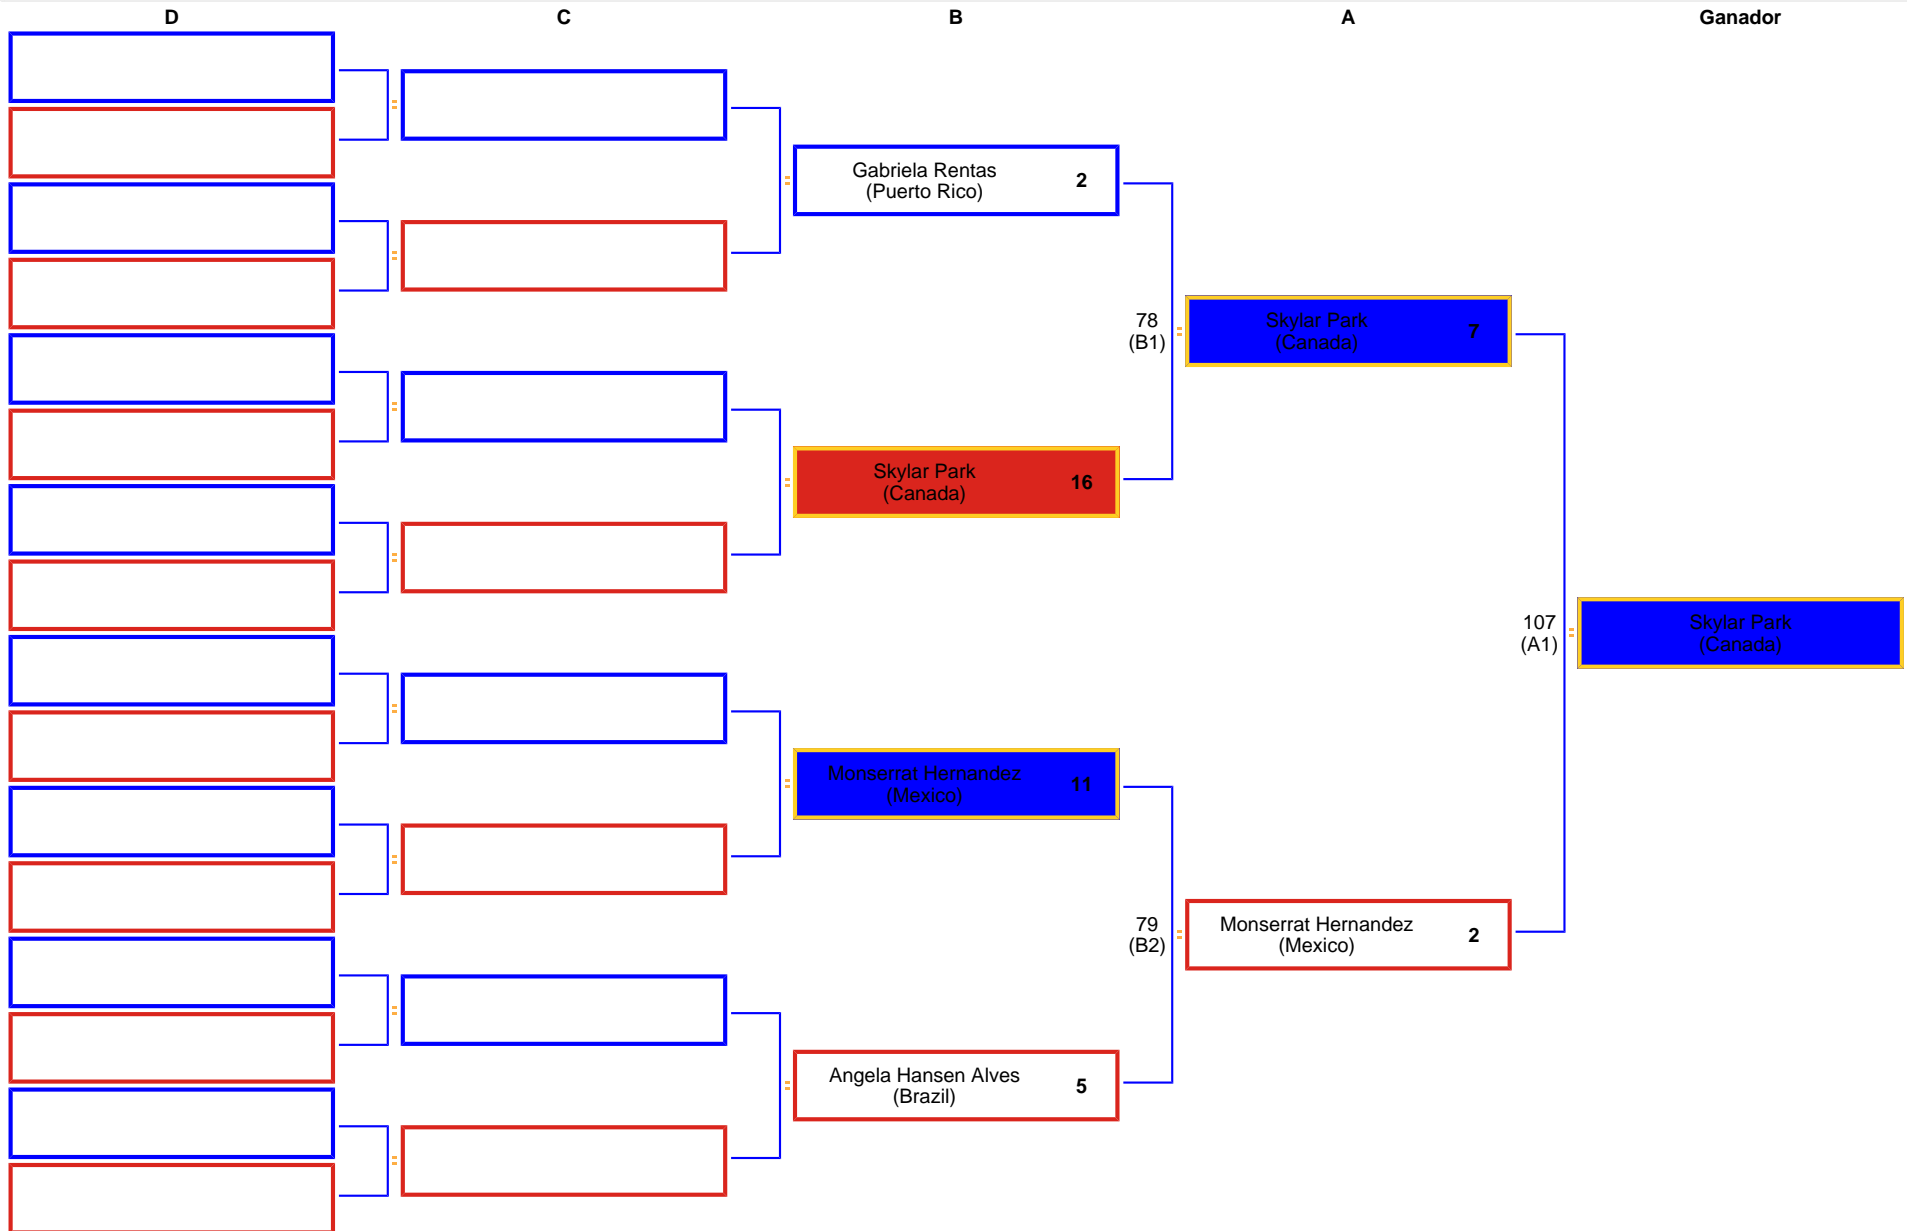

Pan American Cadet & Junior female - BlackBelt Cadet - Light Middle

Gráfica Principal

Pan American Cadet & Junior female - BlackBelt Cadet - Light Middle

Ranking Final

Ranking	Gafete	Nombre	Apellido Paterno	Apellido Materno	Procedencia
1	5198	Skylar	Park		Canada
2	6224	Monserrat	Hernandez	Espinoza	Mexico
3	4523	Gabriela	Rentas		Puerto Rico
4	4663	Angela Hansen	Alves	Souza	Brazil