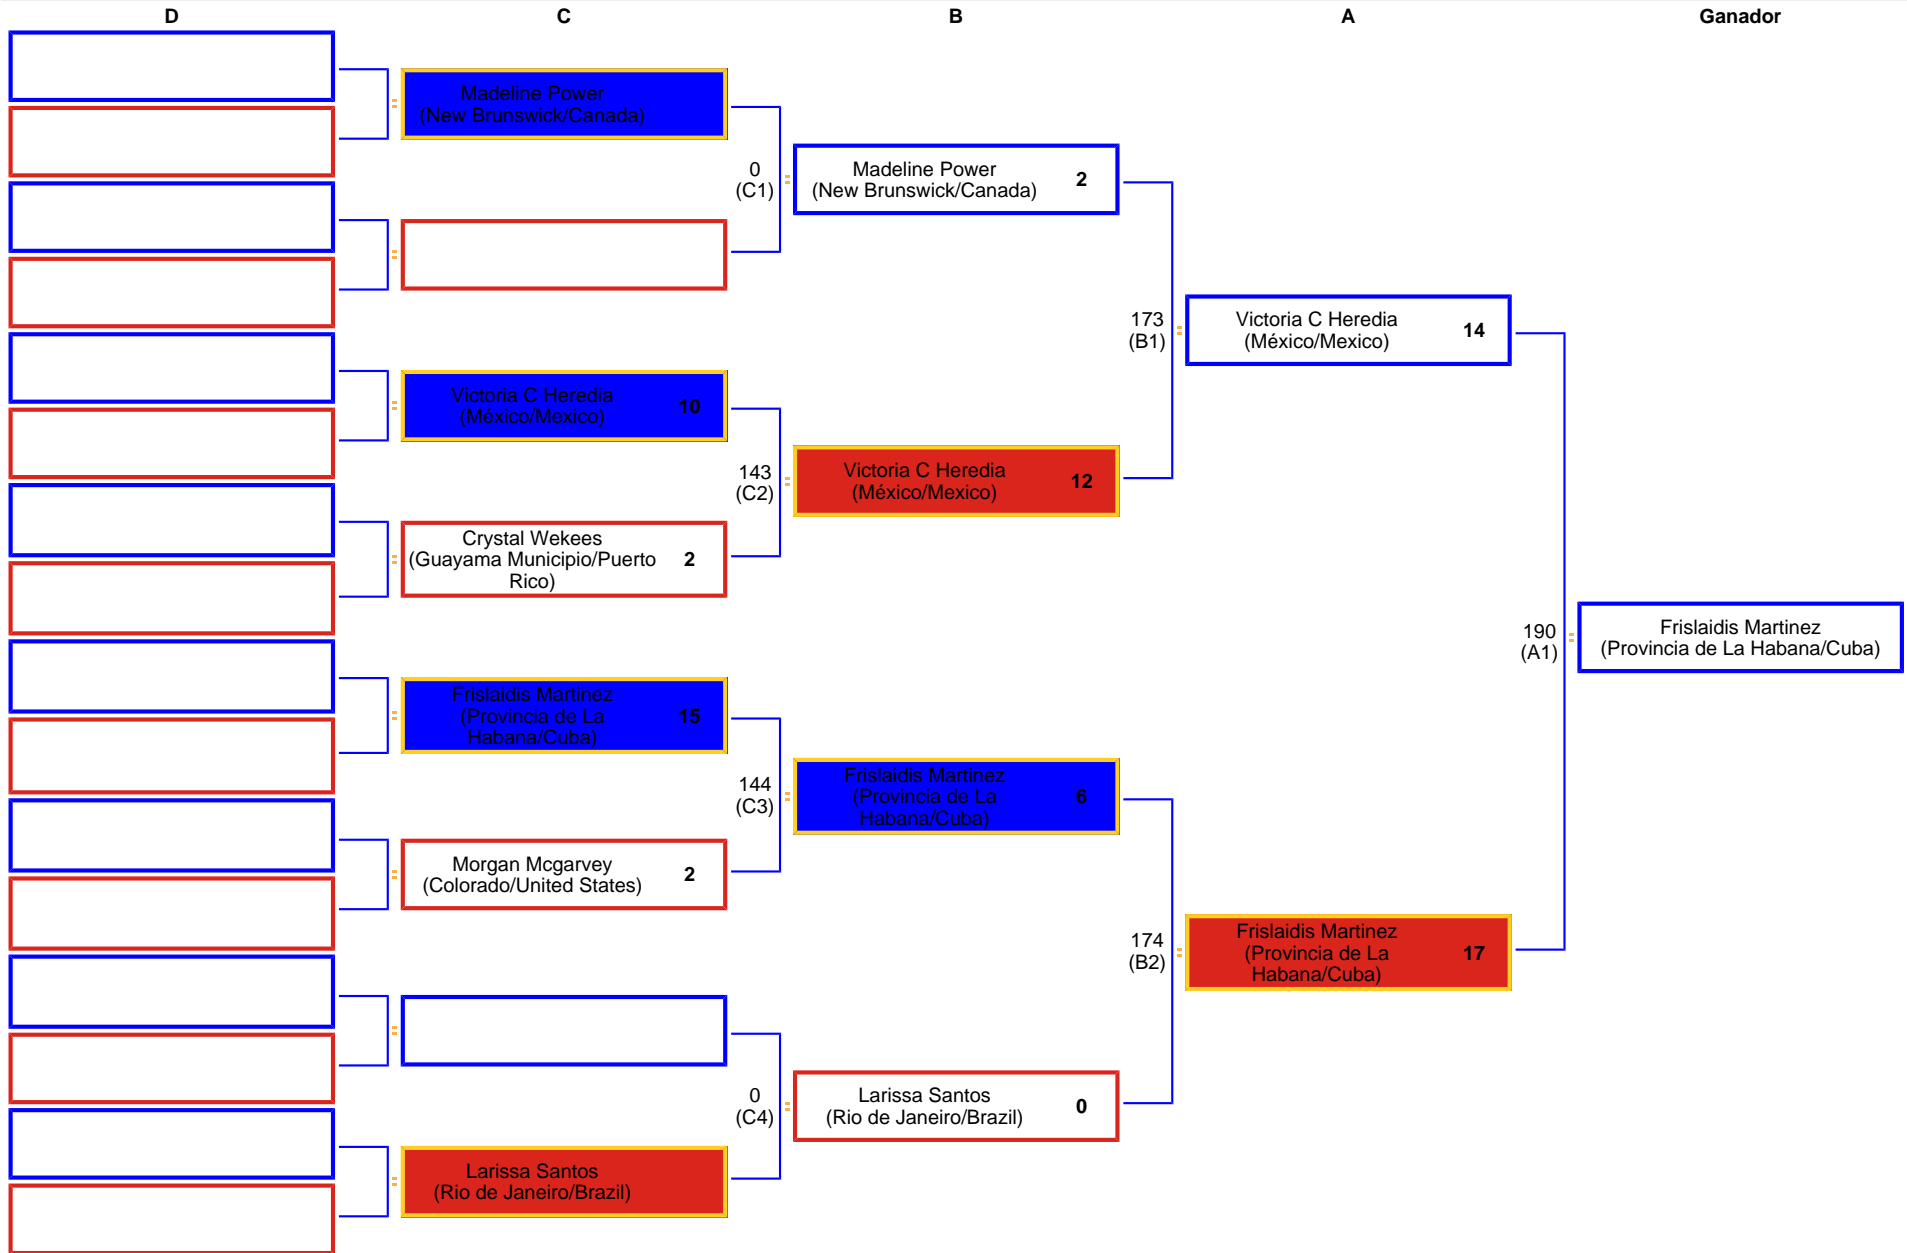

Pan American Cadet & Junior female - BlackBelt Junior - Heavy

Gráfica Principal

Pan American Cadet & Junior female - BlackBelt Junior - Heavy

Ranking Final

Ranking	Gafete	Nombre	Apellido Paterno	Apellido Materno	Procedencia
1	7131	Frislaidis	Martinez	Despaigne	Cuba
2	6254	Victoria C	Heredia	Tames	Mexico
3	4622	Larissa	Santos	Rodrigues	Brazil
4	5179	Madeline	Power		Canada
5	4394	Morgan	Mcgarvey		United States
6	4505	Crystal	Wekees		Puerto Rico