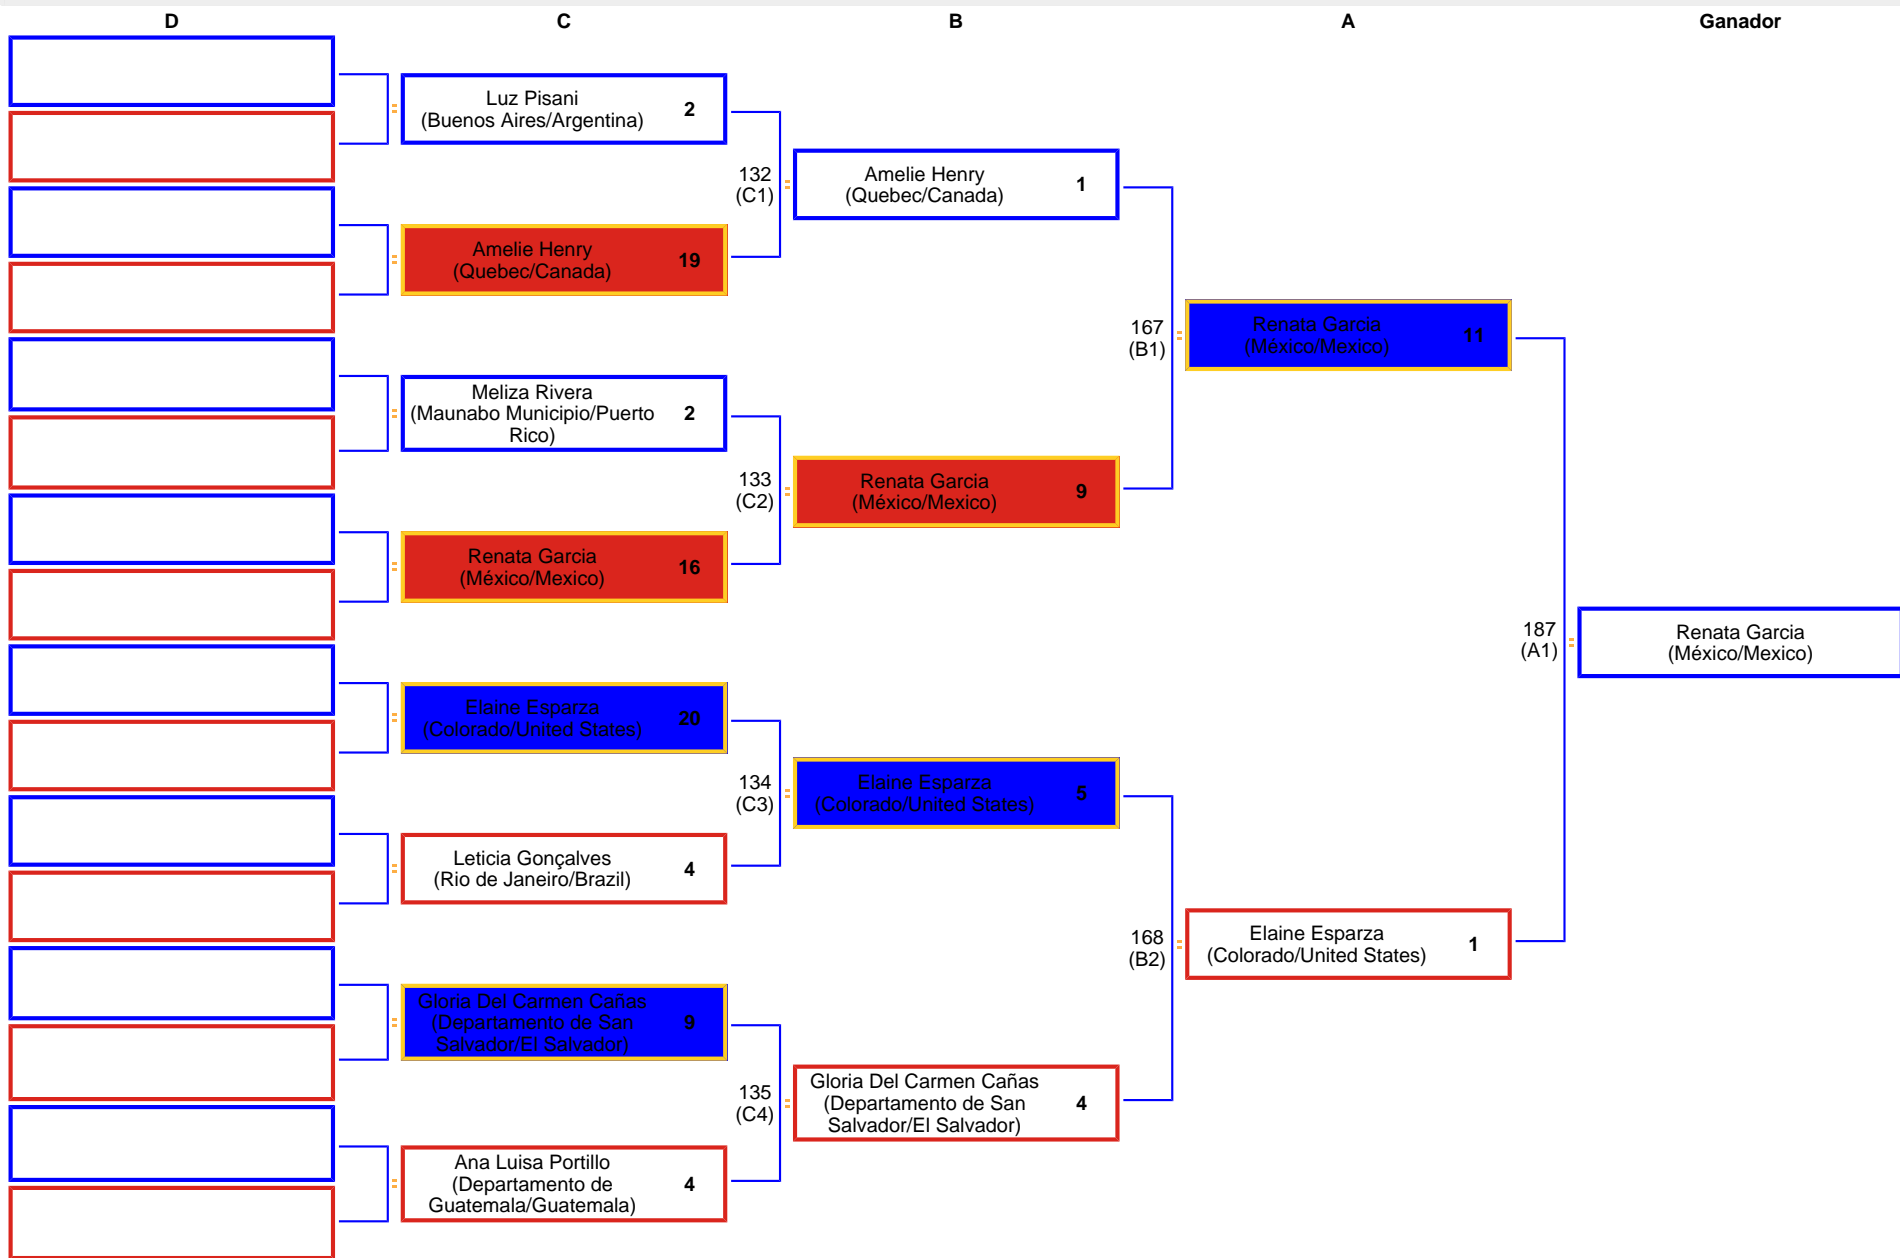

Pan American Cadet & Junior female - BlackBelt Junior - Bantam

Gráfica Principal

Pan American Cadet & Junior female - BlackBelt Junior - Bantam

Ranking Final

Ranking	Gafete	Nombre	Apellido Paterno	Apellido Materno	Procedencia
1	6239	Renata	Garcia	De Leon	Mexico
2	4383	Elaine	Esparza		United States
3	5172	Amelie	Henry		Canada
4	4461	Gloria Del Carmen	Cañas	Alvarez	El Salvador
5	4506	Meliza	Rivera		Puerto Rico
6	4615	Leticia	Gonçalves	Silveira	Brazil
7	6957	Luz	Pisani	Pisani	Argentina
8	4697	Ana Luisa	Portillo	Ramirez	Guatemala