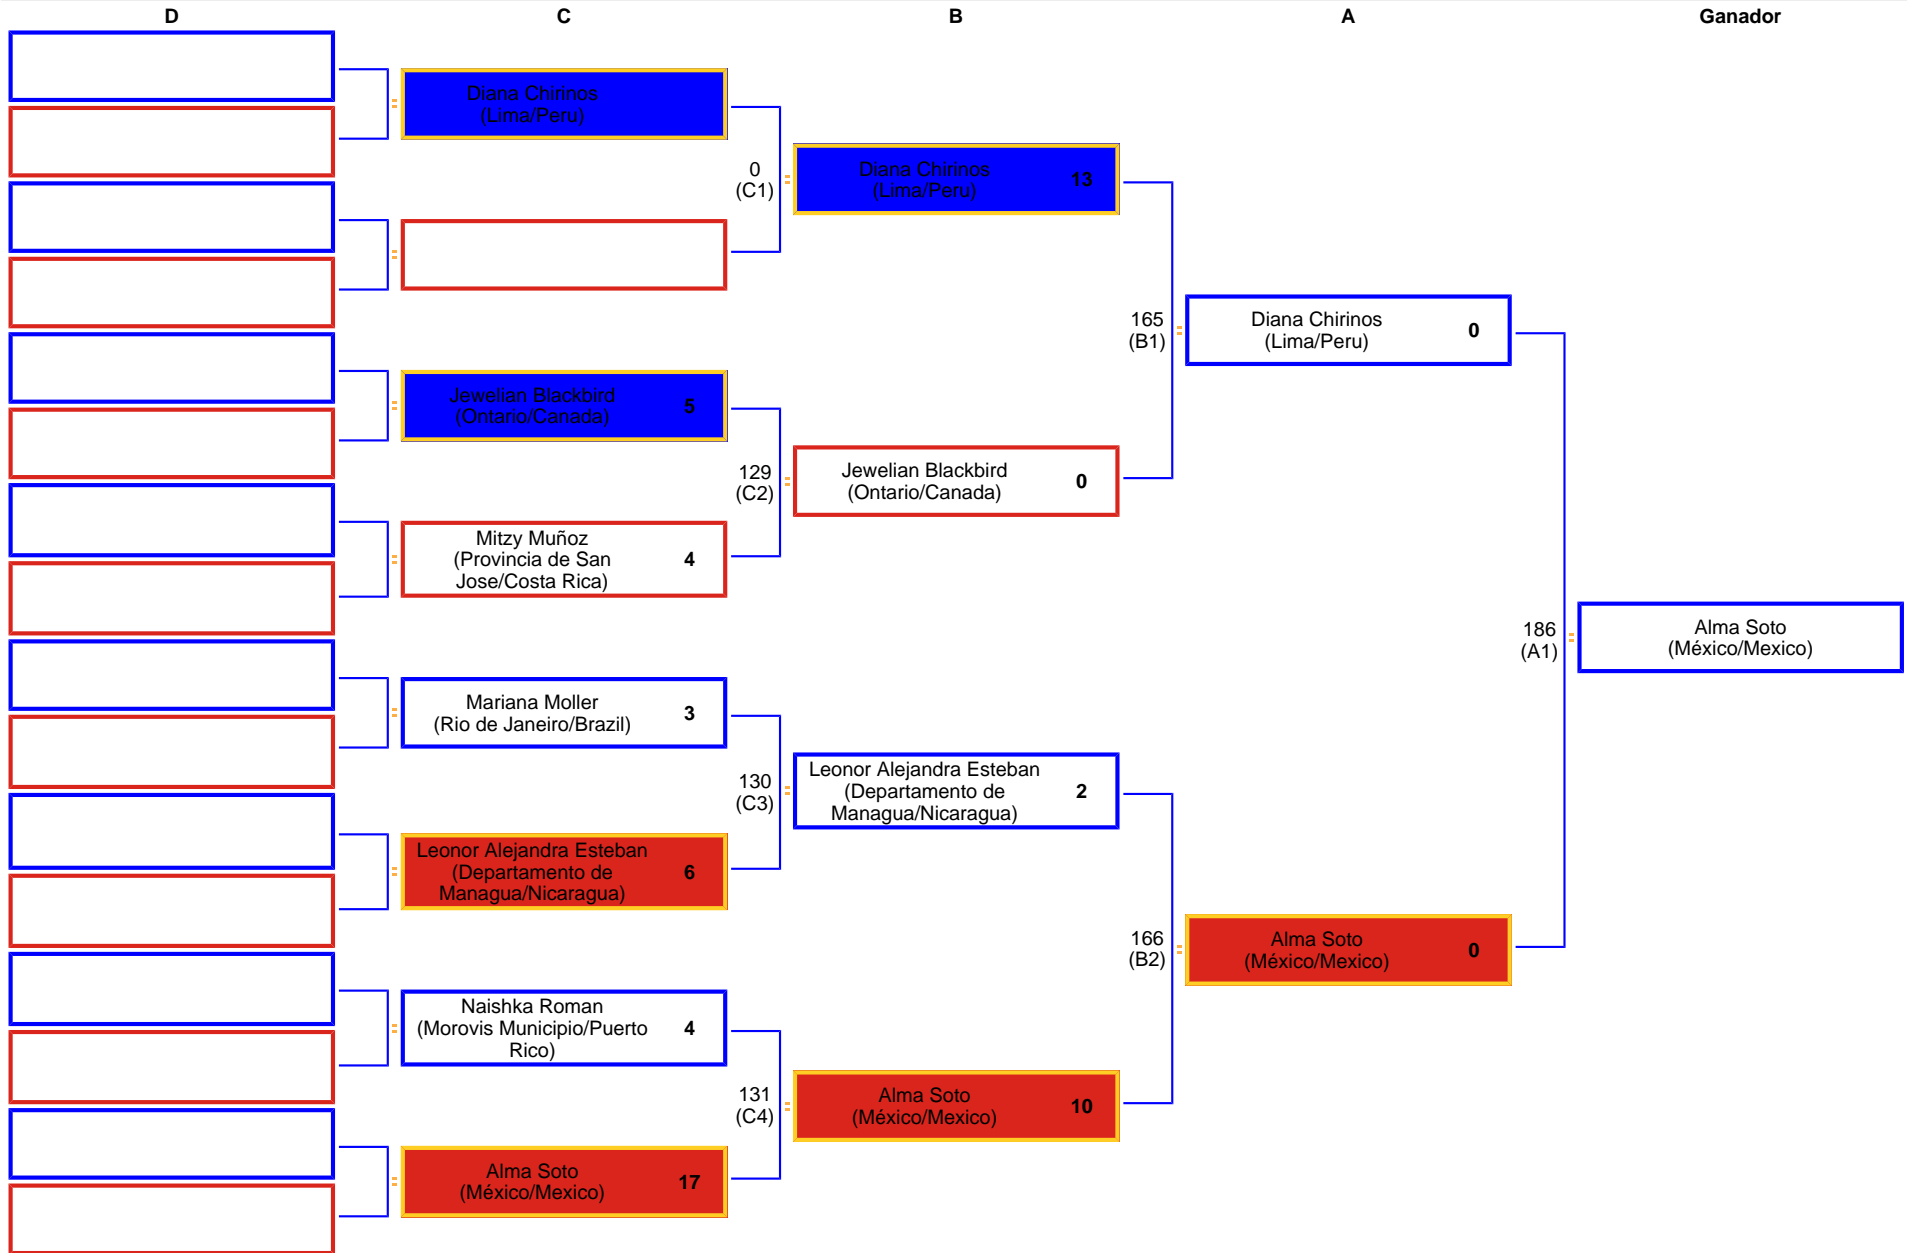

Pan American Cadet & Junior female - BlackBelt Cadet - Heavy

Gráfica Principal

Pan American Cadet & Junior female - BlackBelt Cadet - Heavy

Ranking Final

Ranking	Gafete	Nombre	Apellido Paterno	Apellido Materno	Procedencia
1	6231	Alma	Soto	Huerta	Mexico
2	4580	Diana	Chirinos	Lavan	Peru
3	4596	Leonor Alejandra	Esteban	Rojas	Nicaragua
4	5200	Jewelian	Blackbird		Canada
5	4521	Naishka	Roman		Puerto Rico
6	4651	Mariana	Moller	De Ataide	Brazil
7	4295	Mitzy	Muñoz	Martinez	Costa Rica