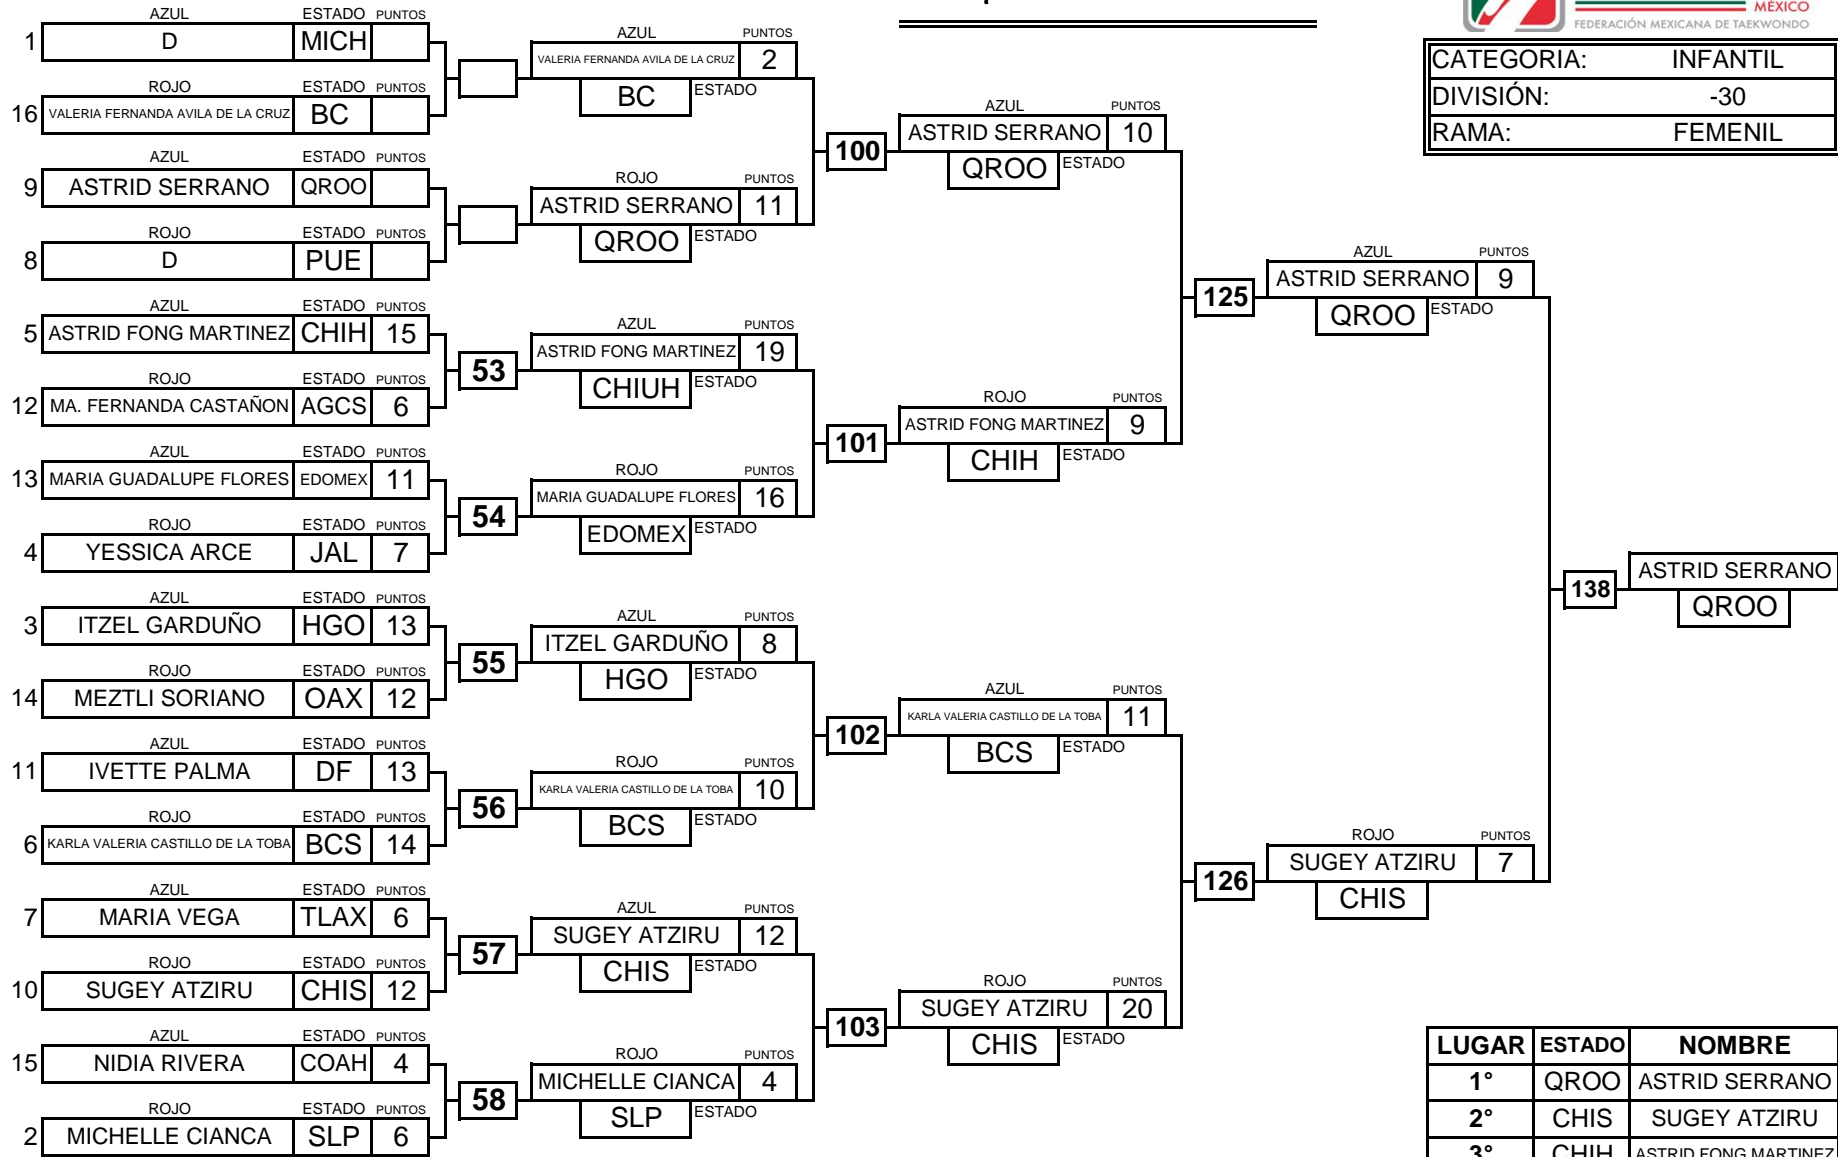

Olimpiada Nacional 2011

| | |
|------------|----------|
| CATEGORIA: | INFANTIL |
| DIVISIÓN: | -30 |
| RAMA: | FEMENIL |

OCTAVOS

CUARTOS

SEMIFINAL

FINAL